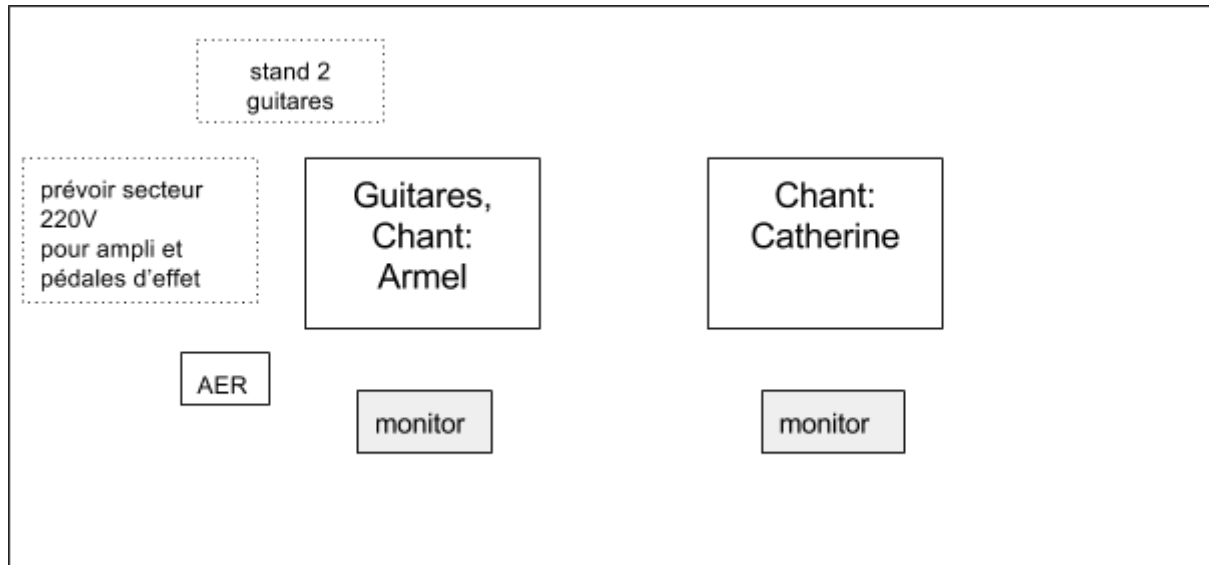

“Fille de personne” - Hommage à Jeanne Moreau

fiche technique son (contact 06.68.18.95.32)

www.fille-de-personne.com

Micro chant Catherine: HF Seinheiser (fourni). Prévoir pied de micro perche (pince fournie)
Micro chant Armel: micro statique de scène (préféré Neumann) non fourni. Prévoir pied de micro perche (pince non fournie)

1 guitare électro-acoustique Takamine. Prévoir DI (non fournie)

1 guitare jazz sur ampli AER alpha 40W (fourni). Reprise par DI Palmer PDI-09 (fournie - passive, PAS d'alim phantom), doublée éventuellement par un micro non fourni (préféré Electro-Voice RE20).

2 retours bain de pieds sur circuits indépendants.

Equipement de scène à prévoir:

2 tabourets type bar identiques, de préférence à dossier

1 pupitre stable

4 petites bouteilles d'eau